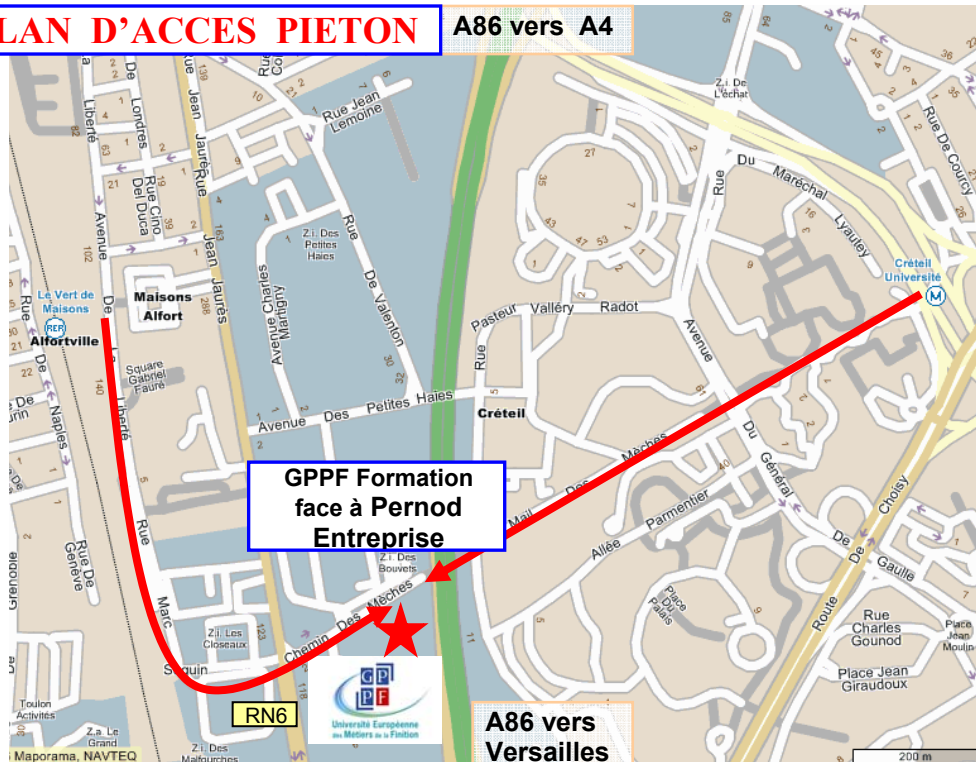

GPPF FORMATION

**6 Chemin des Mèches
94015 CRETEIL CEDEX**

Tél : 01 41 78 52 60

Fax : 01 41 78 52 62

PLAN D'ACCES PIETON A86 vers A4

PLAN D'ACCES VEHICULE

**A 86 vers
Maisons Alfort – A4**

**A86 vers
VERSAILLES
Rungis**

MELUN

RER : Ligne D Vert de Maison / Métro : Ligne 8 Créteil Université / Bus : Ligne 181 (Créteil Université)